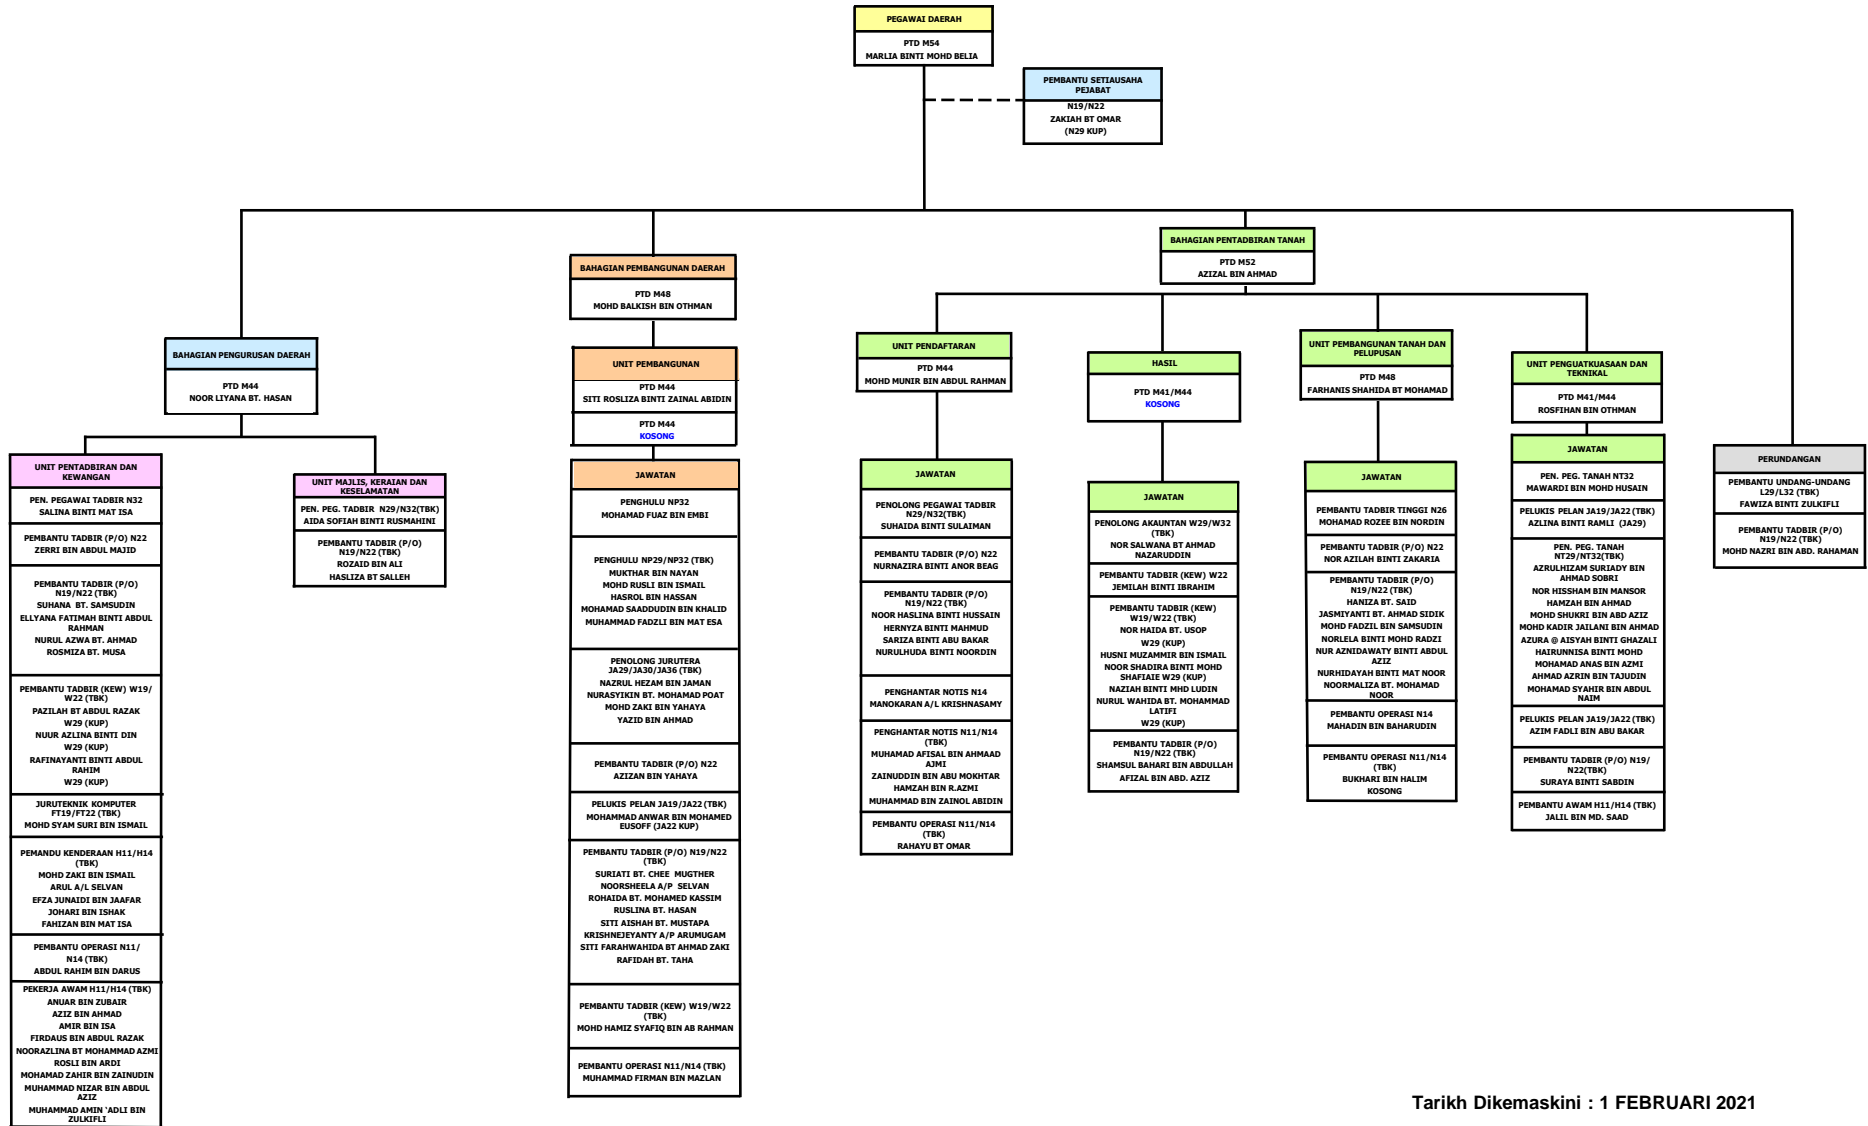

STRUKTUR ORGANISASI PEJABAT DAERAH DAN TANAH SEBERANG PERAI SELATAN

Tarikh Dikemaskini : 1 FEBRUARI 2021

WP BIL.5 TAHUN 2020

Bertarikh : 23 Julai 2020